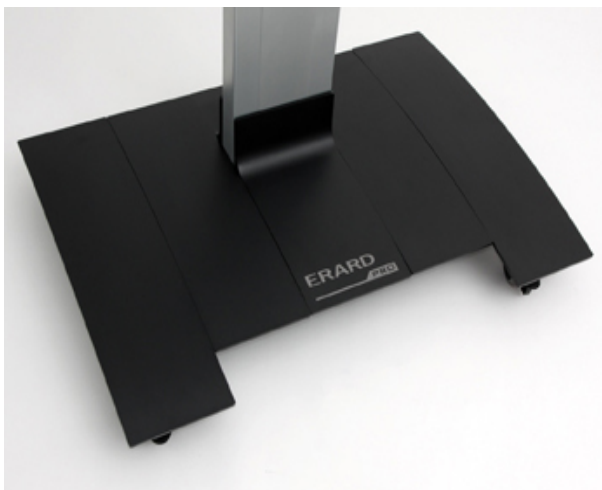

Colonne XPO

La colonne XPO d'Erard-Pro est la réponse à vos problèmes d'intégration d'écrans de grande taille, de périphériques et de câbles dans un meuble design, sécurisant et sécurisé.

Son socle mobile en acier et sa colonne en aluminium ont été dessinés pour supporter 1 ou 2 écrans (jusqu'à 75").

Une construction simple et modulaire :

Les nombreux équipements proposés vous permettront de choisir le meuble adapté à vos besoins.

Des systèmes de personnalisation uniques :

Habillage de la colonne en tôle décorée ou peinte à vos couleurs. Système unique d'habillage textile permettant l'impression de votre logo ou d'un décor de votre choix pour une parfaite intégration.

Le design réussi de ce produit lui a valu d'être sélectionné par l'observateur du design.

Structure métallique, peinture époxy cuite au four

Garantie 10 ans

Colonne XPO sur socle mobile ou fixe

DESIGNATION	COULEUR	POIDS Kg	CHARGE Kg	DIM.INT. cm L H P	REF.	TARIF €
Socle mobile petit modèle et colonne alu 1750	noir/alu	51 kg	80 kg	60,7 180 71,7	600000	889,00
Socle mobile grand modèle et colonne alu pour	noir/alu	75	120	99,5 180 71,7	600001	1529,00
Socle fixe petit modèle + colonne alu pour 1	noir/alu				600050	755,00
Socle fixe grand modèle + colonne alu pour 2	noir/alu		120 kg		600051	1145,00
Support pour 1 écran	noir				600002	142,00
Support pour 2 écrans	noir				600003	254,00
Barre de fixation pour écran VESA supérieur à	noir				600017	29,00